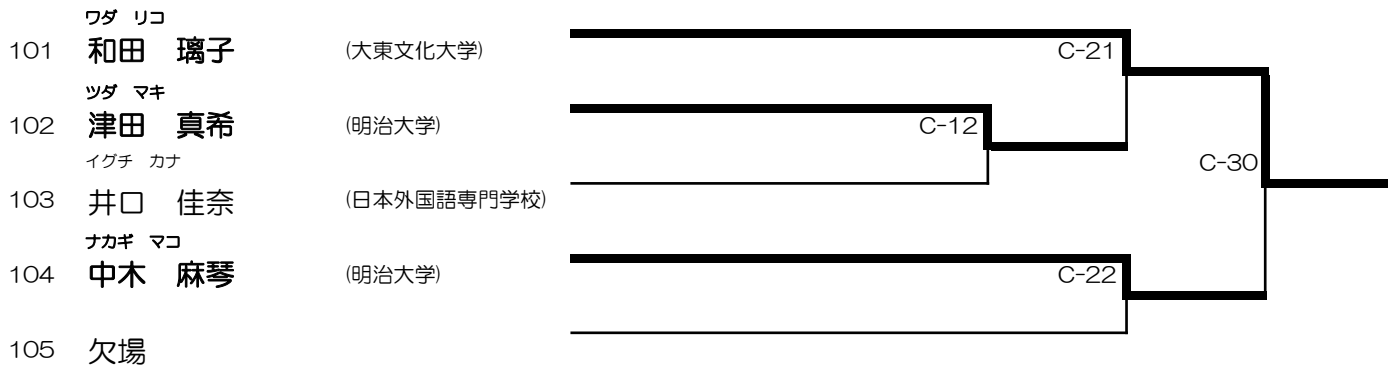

*対戦表の上の選手が青、下の選手が赤となります。

第11回全日本学生テコンドー選手権大会 トーナメント

女子-57kg級

【5名】

3号

2分×3R インターバル1分

Player Name	R32	R16	Q-Final	S-Final	Final
-------------	-----	-----	---------	---------	-------

*対戦表の上の選手が青、下の選手が赤となります。