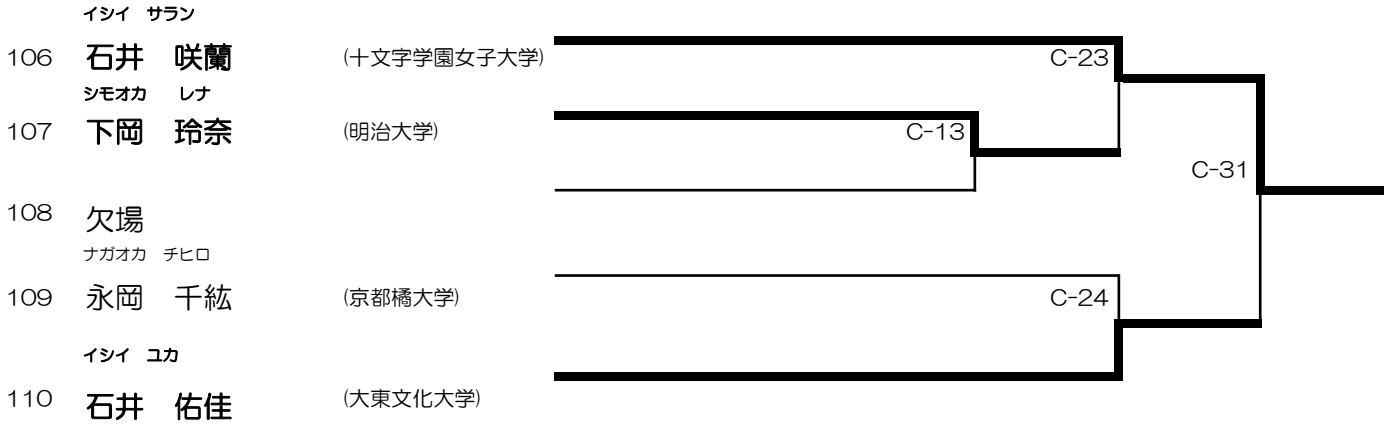

第11回全日本学生テコンドー選手権大会 トーナメント

女子-62kg級

【5名】

3号

2分×3R インターバル1分

Player Name	R32	R16	Q-Final	S-Final	Final
-------------	-----	-----	---------	---------	-------

*対戦表の上の選手が青、下の選手が赤となります。

第11回全日本学生テコンドー選手権大会
トーナメント