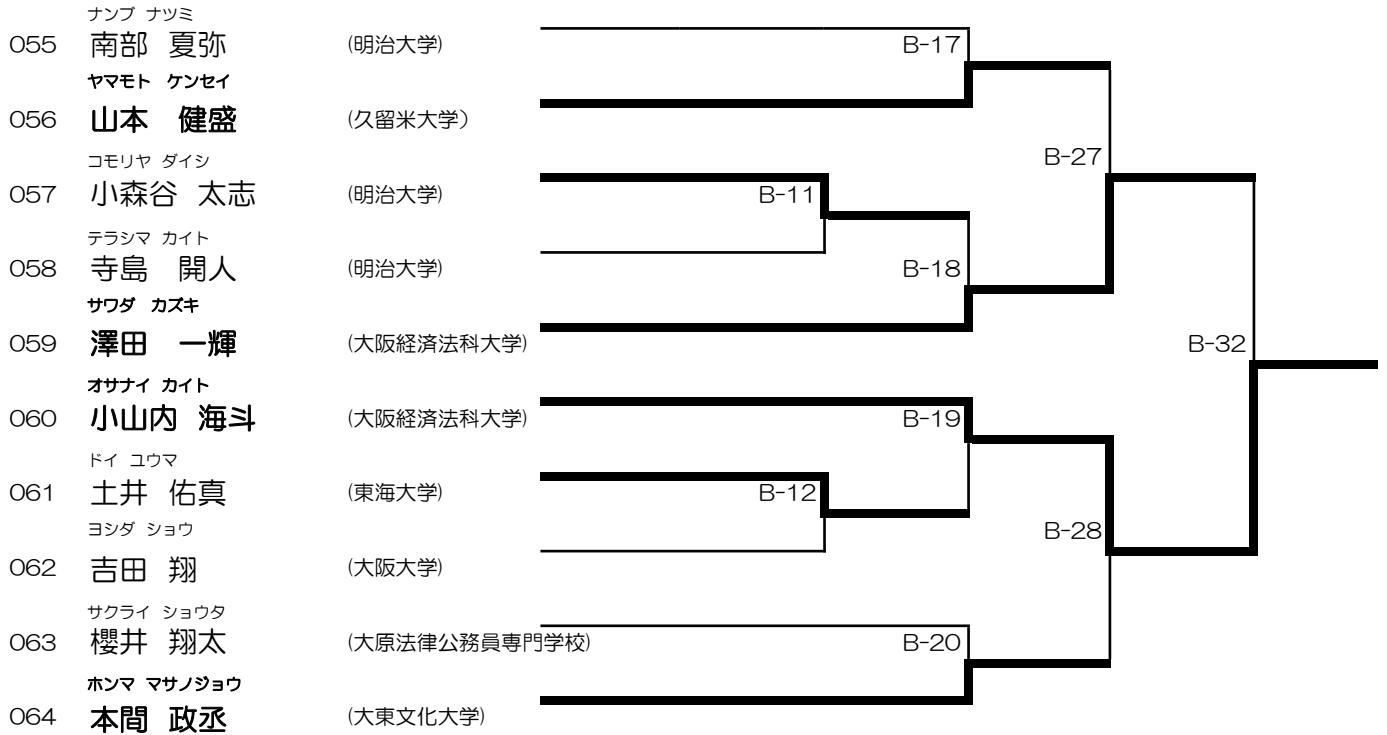

第11回全日本学生テコンドー選手権大会 トーナメント

男子-68kg級	【10名】	3号	2分×3R インターバル1分

Player Name	R32	R16	Q-Final	S-Final	Final

* 対戦表の上の選手が青、下の選手が赤となります。

第11回全日本学生テコンドー選手権大会 トーナメント

男子-74kg級
【8名】
3号
2分×3R インターバル1分

Player Name	R32	R16	Q-Final	S-Final	Final

065	ヤマナカヨウジロウ 山中 洋次郎	(明治大学)		B-21	
066	ナカムラ カズキ 中村 和貴	(明治大学)			B-29
067	オノデラ テンタ 小野寺 天汰	(関西学院大学)		B-22	
068	アサリ マコト 浅理 誠也	(東海大学)			B-33
069	タナカ ユウサイ 田中 佑斉	(大阪工業大学)		B-23	
070	ツノダ ハヤト 角田 勇仁	(東海大学)			B-30
071	欠場 マエカワ タクマ			B-24	
072	前川 拓真	(大阪産業大学)			

*対戦表の上の選手が青、下の選手が赤となります。