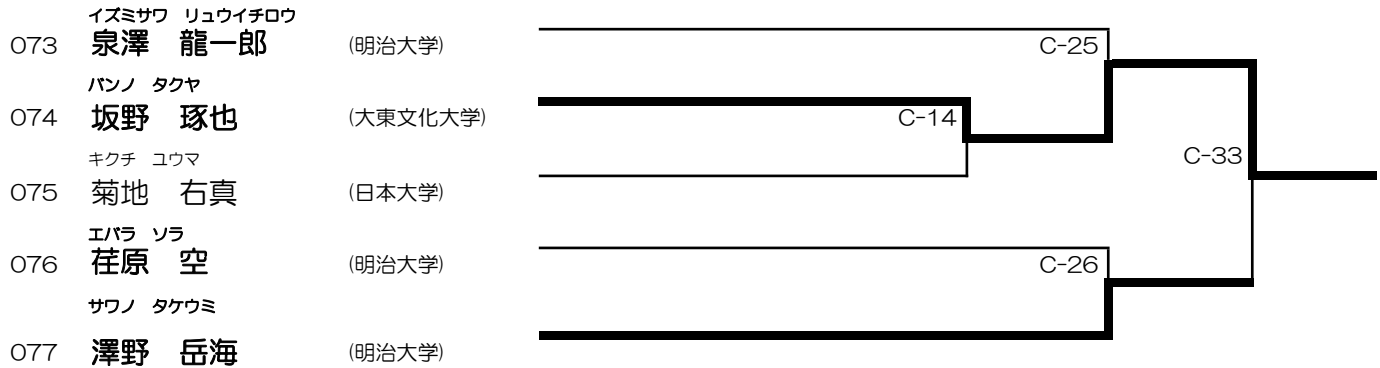

第11回全日本学生テコンドー選手権大会 トーナメント

男子-74kg級
【8名】
3号
2分×3R インターバル1分

Player Name	R32	R16	Q-Final	S-Final	Final

065	ヤマナカヨウジロウ 山中 洋次郎	(明治大学)		B-21	
066	ナカムラ カズキ 中村 和貴	(明治大学)			B-29
067	オノデラ テンタ 小野寺 天汰	(関西学院大学)		B-22	
068	アサリ マコト 浅理 誠也	(東海大学)			B-33
069	タナカ ユウサイ 田中 佑斉	(大阪工業大学)		B-23	
070	ツノダ ハヤト 角田 勇仁	(東海大学)			B-30
071	欠場 マエカワ タクマ			B-24	
072	前川 拓真	(大阪産業大学)			

*対戦表の上の選手が青、下の選手が赤となります。

第11回全日本学生テコンドー選手権大会 トーナメント

男子-80kg級	【5名】	4号	2分×3R インターバル1分

Player Name	R32	R16	Q-Final	S-Final	Final

* 対戦表の上の選手が青、下の選手が赤となります。